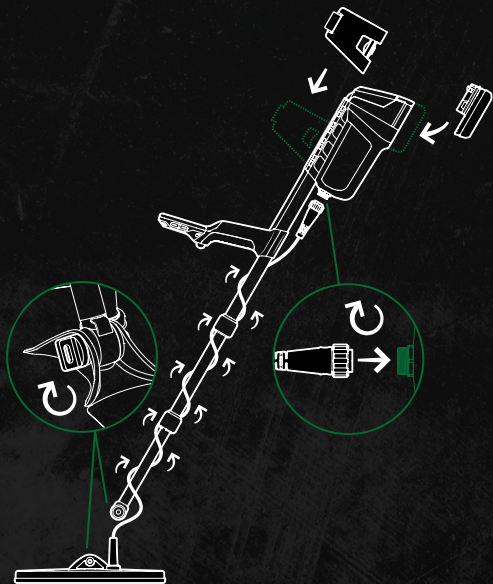

- ASSEMBLY ▪ التجميع ▪ MONTAGE
- MONTAŽ ▪ ENSAMBLAJE ▪ 组装